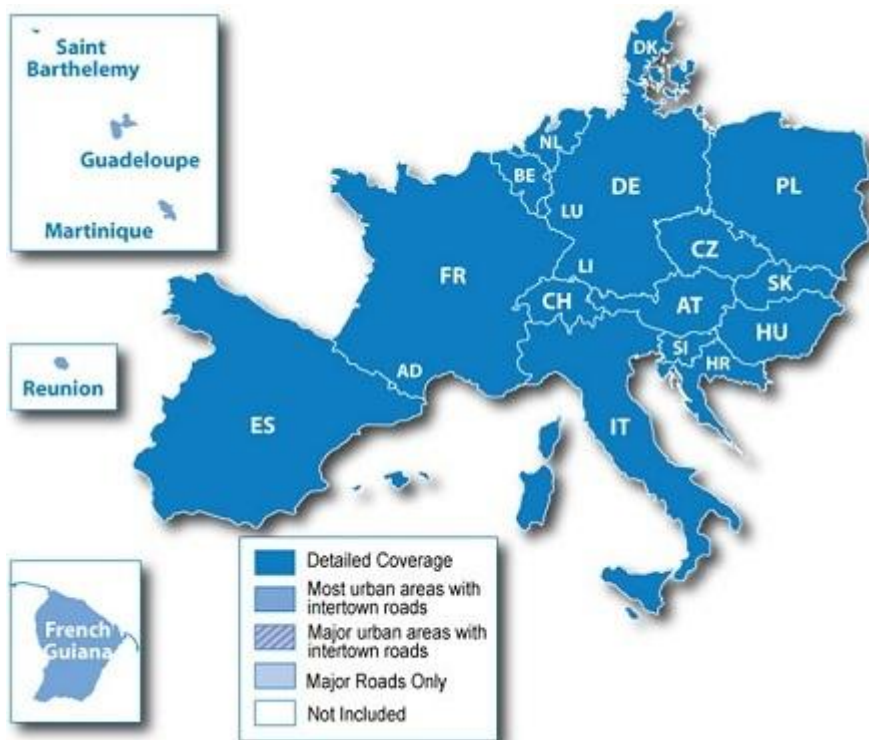

Garmin Zumo 210 Centraal Europa

3,5 inch scherm, Bluetooth headset compatibel, rijbaanbegeleiding, foto navigatie, uitgesproken straatnamen, optionele Smart Traffic, waterdicht, "Waar ben ik?" functie, motorrijder vriendelijke bediening, kaarten van Centraal-Europa

In de verpakking:

- zumo 210 voorgeprogrammeerd met City Navigator® Centraal Europa NT wegenkaart
- DVD met CityNavigator Europa (ontgrendeling alleen van Centraal Europa)
- Motorfietssteun inclusief montage materiaal
- Voedingskabel
- Zuignapsteun voor in de auto
- Voertuigvoedingskabel
- Lithium-ion batterij
- USB kabel
- Dashboard schijf
- Snelstartgids
- Installatiehandleiding

Centraal Europa NT wegenkaart

Te koop vanaf 254 euro bij:

<http://www.internetshop.nl/nl/tv-audio-en-video/navigatiesystemen/garmin/zumo-210-navigatie/p40593?ref=kieskeurig>

<http://www.bobshop.nl/nl/beeld-en-geluid/navigatie/garmin/zumo-210-navigatie/p40593?ref=kieskeurig>