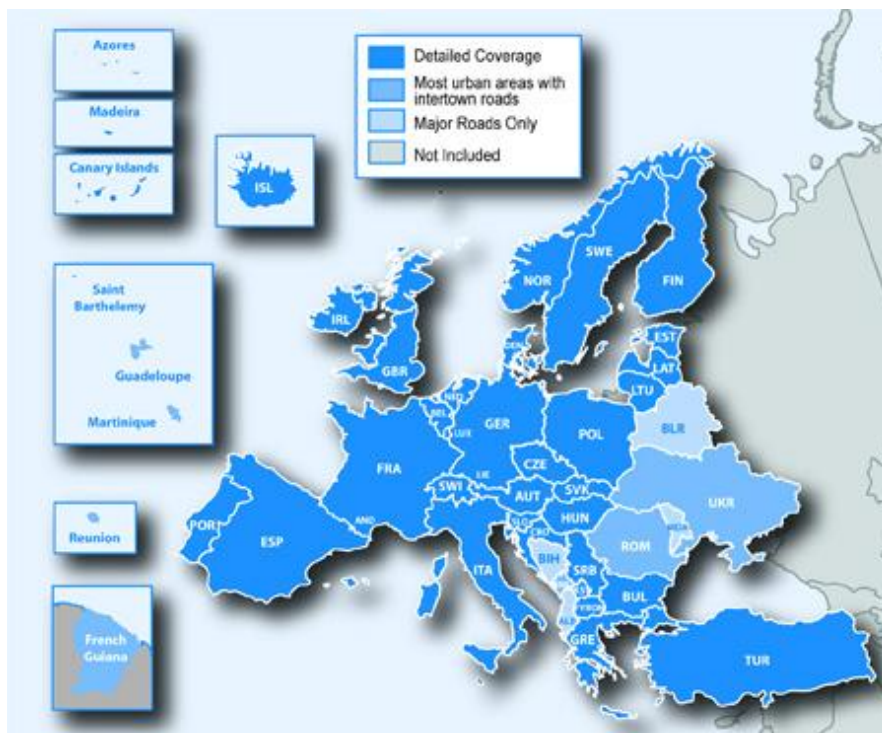

Centraal Europa NT wegenkaart

Te koop vanaf 254 euro bij:

<http://www.internetshop.nl/nl/tv-audio-en-video/navigatiesystemen/garmin/zumo-210-navigatie/p40593?ref=kieskeurig>

<http://www.bobshop.nl/nl/beeld-en-geluid/navigatie/garmin/zumo-210-navigatie/p40593?ref=kieskeurig>

<http://www.bol.com/nl/p/elektronica/garmin-garmin-zumo-210-navigatie/9000000011446014/index.html?Referrer=ADVNLKIE00201600099>

Garmin Zumo 220 motornavigatie

3,5 inch scherm, Bluetooth headset compatibel, rijbaanbegeleiding, foto navigatie, uitgesproken straatnamen, optionele Smart Traffic, waterdicht, "Waar ben ik?" functie, motorrijder vriendelijke bediening, kaarten van heel Europa

NB: gelijk aan de Zumo 220 maar dan met detail kaartmateriaal van geheel Europa

In de verpakking:

- zumo 220 voorgeprogrammeerd met City Navigator® Europe NT wegenkaart
- DVD met CityNavigator Europa
- Motorfietssteun inclusief montagemateriaal
- Voedingskabel
- Zuignapsteun voor in de auto
- Voertuigvoedingskabel
- Lithium-ion batterij
- USB kabel
- Dashboard schijf
- Snelstartgids
- Installatiehandleiding

Europe NT wegenkaart

Te koop vanaf 329 euro bij:

http://www.digitalstreet.nl/product_info.php?products_id=16893

<http://www.bol.com/nl/p/elektronica/garmin-zumo-220-europa-41-landen/900000010180642/index.html?Referrer=ADVNLKIE00201600099>